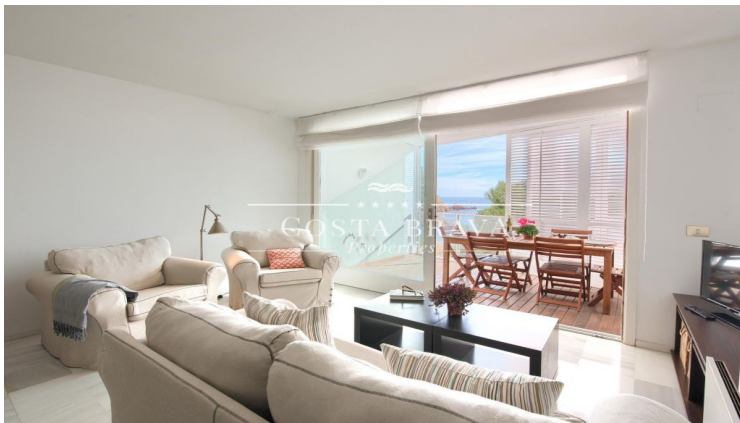

Agradable apartamento en la playa de Tamariu, situado en primera línea de mar, junto al paseo marítimo de este precioso pueblo de la Costa Brava. La vivienda consiste en un apartamento de 100 m2 de superficie, situado en la 2ª planta de pequeña comunidad situada en el mismo Paseo Marítimo de Tamariu. Gracias a su extraordinaria situación dispone a su alrededor de todos los servicios y comercios existentes en el pueblo: restaurante, supermercado, panadería, etc. El apartamento consta de:

Amplio salón comedor con chimenea, con terraza cubierta con bonitas vistas al mar y al paseo.

Cocina completamente equipada.

Dormitorio-suite con cama de matrimonio, con cuarto de baño con bañera

Un dormitorio doble con cama de matrimonio

Una habitación con literas.

Un cuarto de baño con bañera y otro cuarto de baño con ducha.

El apartamento dispone de armarios empotrados en todos los dormitorios y está equipado con todos los enseres de cocina y TV.

El alquiler incluye una plaza de aparcamiento en el mismo edificio que dispone de ascensor.

PRICE: 22.000.-€ /YEAR + AGENCY FEES (+ 21 % VAT) + 1 MONTH DEPOSIT