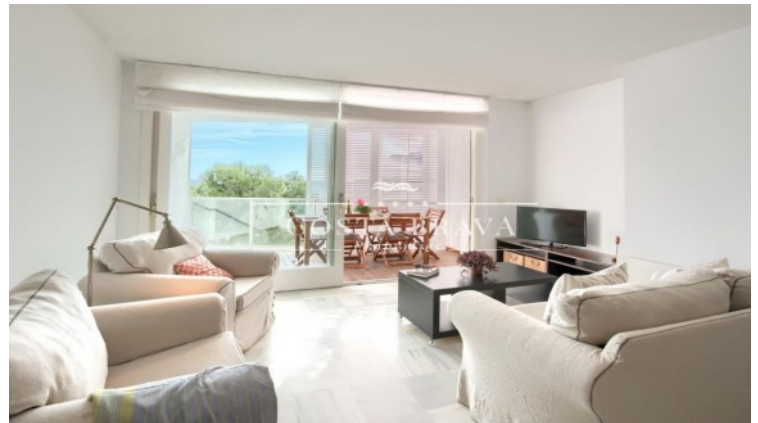

Agradable apartamento en la playa de Tamariu, situado en primera línea de mar, junto al paseo marítimo de este precioso pueblo de la Costa Brava. La vivienda consiste en un apartamento de 100 m2 de superficie, situado en la 2ª planta de pequeña comunidad situada en el mismo Paseo Marítimo de Tamariu. Gracias a su extraordinaria situación dispone a su alrededor de todos los servicios y comercios existentes en el pueblo: restaurante, supermercado, panadería, etc. El apartamento consta de:

Amplio salón comedor con chimenea, con terraza cubierta con bonitas vistas al mar y al paseo.

Cocina completamente equipada.

Dormitorio-suite con cama de matrimonio, con cuarto de baño con bañera

Un dormitorio doble con cama de matrimonio

Una habitación con literas.

Un cuarto de baño con bañera y otro cuarto de baño con ducha.

El apartamento dispone de armarios empotrados en todos los dormitorios y está equipado con todos los enseres de cocina y TV.

El alquiler incluye una plaza de aparcamiento en el mismo edificio que dispone de ascensor.

PRICE: 22.000.-€ /YEAR + AGENCY FEES (+ 21 % VAT) + 1 MONTH DEPOSIT