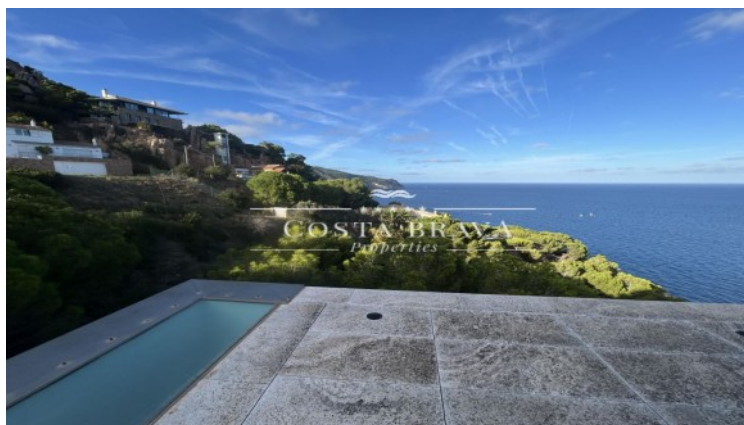

Contáctenos para mas información o para concertar una visita

Tel: +34 636 979 378 / info@propertiescostabrava.com
+34 625 380 718

<https://www.propertiescostabrava.com>